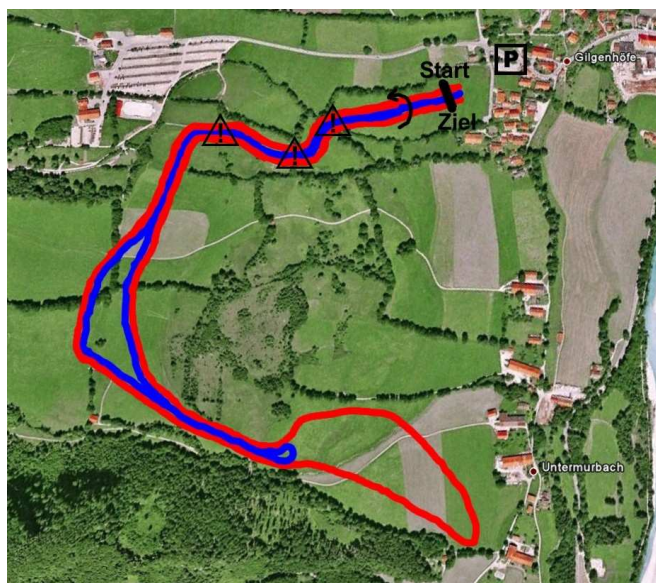

## Bernau-Gedächtnislanglauf

Sonntag 15. Januar 2012

Lenggries, Süd-Loipe ab Alter Talstation

- Veranstalter:** Skiclub Bad Tölz e.V.
- Organisation:** Rennleiter Kaspar Willibald  
Streckenchef Thomas Jaud  
Kampfrichter Skigau Oberland  
Wettkampbestimmungen nach DWO / verbandsoffener Lauf
- Lauftechnik:** klassische Technik
- Start:** 9:00 Uhr Bernau-Gedächtnislanglauf, 30 s Einzelstart  
ca. 10:45 Uhr Technikbewertung, ca. 20 s Einzelstart (S8 – S13)
- Streckenlängen:**
- |                            |           |           |                  |
|----------------------------|-----------|-----------|------------------|
| Schüler w/m                | S8 – S11  | 2,8 km    | (1 blau)         |
| Schüler w/m                | S12 – S13 | 3,8 km    | (1 rot)          |
| Schüler w/m                | S14 – S15 | 6,6 km    | (1 rot + 1 blau) |
| Jugend w                   | J16 – J17 | 6,6 km    | (1 rot + 1 blau) |
| Jugend m                   | J16 – J17 | 7,6 km    | (2 rot)          |
| Juniorinnen u. Damenklasse |           | 7,6 km    | (2 rot)          |
| Juniorern u. Herrenklasse  |           | 11,4 km   | (3 rot)          |
| Technikbewertung           |           | ca. 400 m | ohne Zeitmessung |
- Startgeld:** Schüler € 5,00; Jugend € 7,00; Erwachsene € 10,00,  
Technikbewertung zzgl. € 3,00
- Meldung:** [www.raceengine.de](http://www.raceengine.de)  
Meldeschluss Freitag 13.01.12 bis 9.00 Uhr  
Nachmeldung oder Ummeldung sind nicht möglich.
- Startnummernausgabe:** Vereinsweise ab 8.00 Uhr am Start/Ziel
- Siegerehrung:** Nach Beendigung der Rennen beim Start/Ziel
- Auskunft:** Kaspar Willibald  
Tel 08042-4053  
Willibald @skiclub-toelz.de
- Haftung:** Der Veranstalter übernimmt keine Haftung!  
Es können nur Mitglieder eines im BLSV eingetragenen Vereins melden.

Der Skiclub Bad Tölz lädt alle Interessierten herzlichst ein.  
*Kaspar Willibald*  
Sportwart Nordisch, SC Bad Tölz e.V.